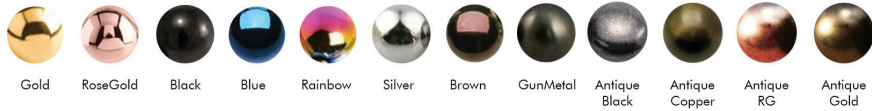

# 316L S.Steel Pendants

Available PVD Coatings

PX122

PX156

PX124

PX127

PX128

PX129